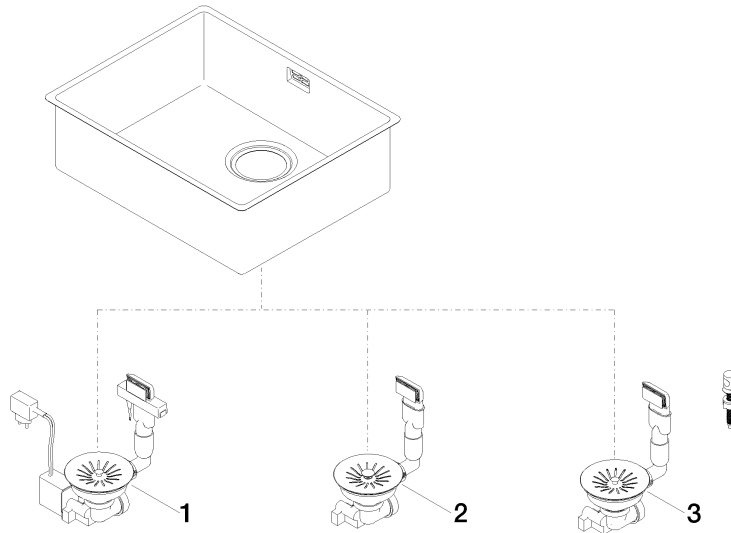

Cuve simple - Nickel

38 550 003

- à encastrer sous plan
- 550 x 400 mm
- profondeur d'évier 175 mm
- pour meubles sous plan de 600 mm
- rayon 12 mm

Garniture d'écoulement et de trop-plein non fournie. Voir les accessoires nécessaires.

Accessoires requis

Garniture d'écoulement et de trop-plein. Verrouillable manuellement - Nickel 10 400 003-85
 • bonde d'évacuation verrouillable manuellement 3 1/2"

Accessoires requis

Garniture d'écoulement et de trop-plein. avec bouton à tirer - Nickel 10 405 003-85
 • bonde à commande excentrique 3 1/2"

Accessoires requis

Garniture d'écoulement et de trop-plein. Commande électrique - Nickel 10 410 003-85
 • bonde d'évacuation électrique 3 1/2" (TouchFlow)

Cuve simple - Nickel

38 550 003

mm [inches]
M 1:10

Cuve simple - Nickel

38 550 003

Liste des pièces de rechange

N°	Article Numéro	Désignation	Fréquence de montage	Délai de livraison
1	10 410 003-85	Garniture d'écoulement et de trop-plein. Commande électrique - Nickel	1	2
2	10 400 003-85	Garniture d'écoulement et de trop-plein. Verrouillable manuellement - Nickel	1	2
3	10 405 003-85	Garniture d'écoulement et de trop-plein. avec bouton à tirer - Nickel	1	2