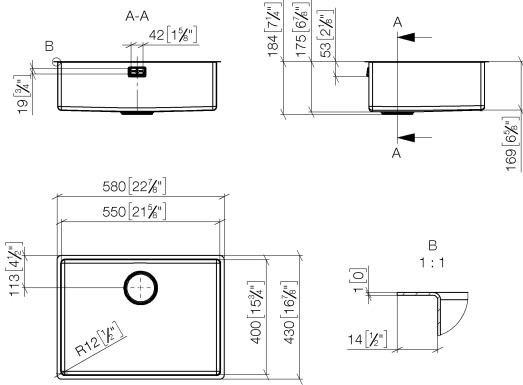

Cuve simple - Nickel

38 550 003

- à encastrer sous plan
- 550 x 400 mm
- profondeur d'évier 175 mm
- pour meubles sous plan de 600 mm
- rayon 12 mm

Garniture d'écoulement et de trop-plein non fournie. Voir les accessoires nécessaires.

Accessoires requis

Garniture d'écoulement et de trop-plein. Commande électrique - Nickel 10 410 003-85
 • bonde d'évacuation électrique 3 1/2" (TouchFlow)

Cuve simple - Nickel

38 550 003

mm [inches]
M 1:10

Cuve simple - Nickel

38 550 003

Liste des pièces de rechange

N°	Article Numéro	Désignation	Fréquence de montage	Délai de livraison
1	10 410 003-85	Garniture d'écoulement et de trop-plein. Commande électrique - Nickel	1	2
2	10 400 003-85	Garniture d'écoulement et de trop-plein. Verrouillable manuellement - Nickel	1	2
3	10 405 003-85	Garniture d'écoulement et de trop-plein. avec bouton à tirer - Nickel	1	2